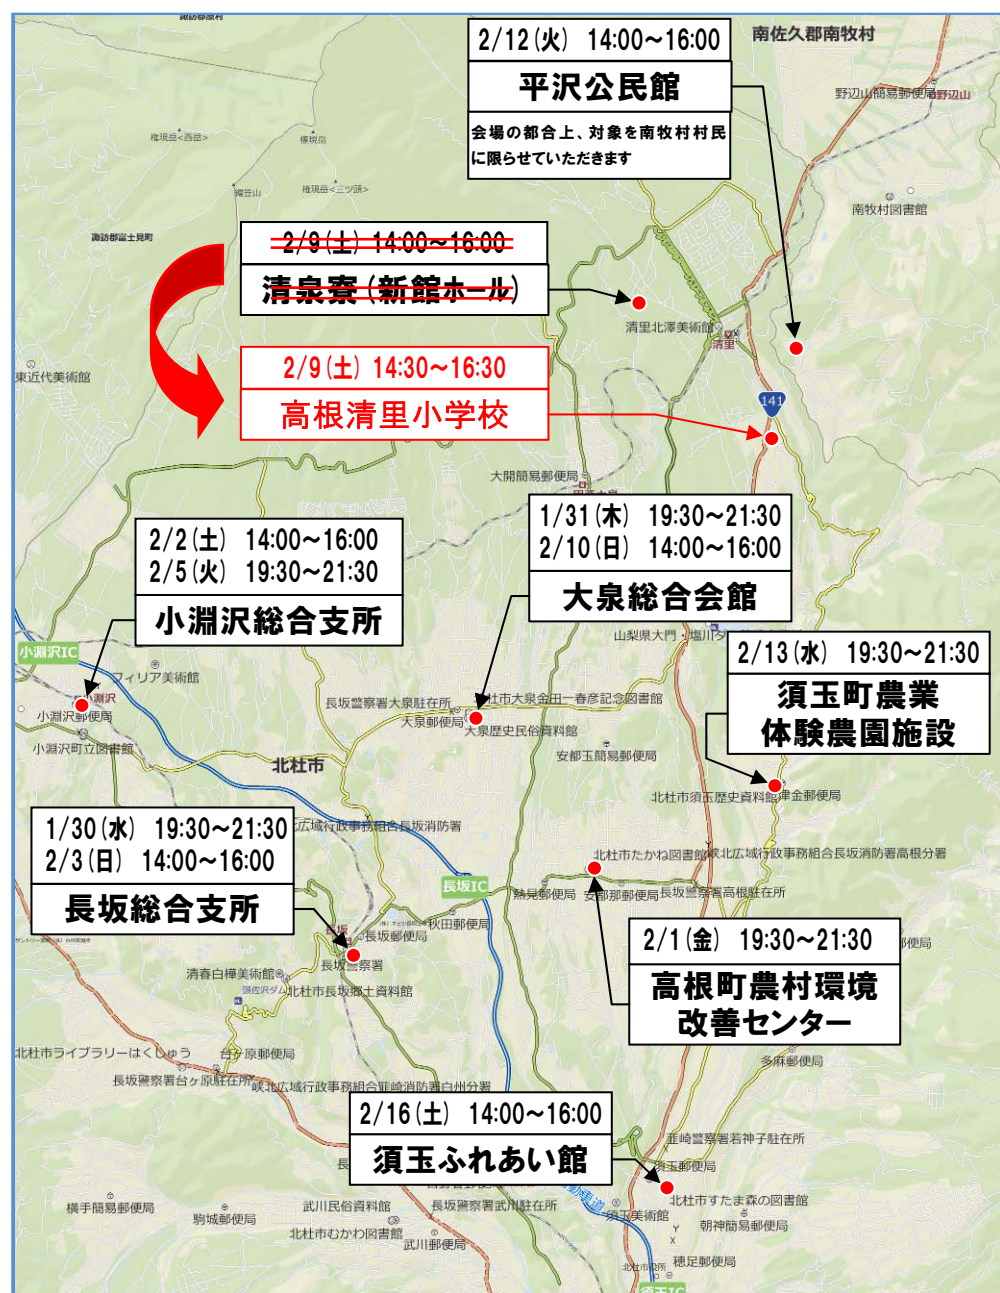

開催場所・日程変更のお知らせ

※変更内容は、下記の赤字部分です。

計画段階評価の試行 中部横断自動車道(長坂～八千穂)

計画段階評価における地元説明会のお知らせ

1. 説明会の目的

社会資本整備審議会 道路分科会 関東地方小委員会 中部横断自動車道(長坂～八千穂)ワーキンググループ(WG)では、中部横断自動車道(長坂～八千穂)における山梨県内区間(山梨県境に近い長野県内区間の一部は必要に応じて対象)のルート検討を進めております。ルート検討の内容について、WG事務局(甲府河川国道事務所、長野国道事務所)主催の『地元説明会』を開催します。

- ルート帯(案)、連結可能位置(案)、これまでの検討経緯について説明します。
- 皆様からのご意見を受け付けます。
- 頂いたご意見はワーキンググループに報告します。

2. 開催概要について

- 開催日時・場所

地域	開催日時 ※終了時間は予定です	開催場所 ※詳細はHPに掲載しています http://www.chubuoudan.com/iken_form/index.html	
北杜市	大泉 1/31(木) 19:30～21:30 2/10(日) 14:00～16:00	大泉総合会館 北杜市大泉町西井出 3193	
	長坂 1/30(水) 19:30～21:30 2/3(日) 14:00～16:00	長坂総合支所 北杜市長坂町長坂上条 2575-19	
	高根	2/1(金) 19:30～21:30	高根町農村環境改善センター 北杜市高根町村山北割 3288
		2/9(土) 14:00～16:00	清泉寮(新館ホール) 北杜市高根町清里 3545
		2/9(土) 14:30～16:30	高根清里小学校 北杜市高根町 3545
	須玉	2/13(水) 19:30～21:30	須玉町農業体験農園施設 北杜市須玉町下津金 2961-3
		2/16(土) 14:00～16:00	須玉ふれあい館 北杜市須玉町若神子 521-17
	小淵沢	2/2(土) 14:00～16:00	小淵沢総合支所
		2/5(火) 19:30～21:30	北杜市小淵沢町 835
	南牧村	2/12(火) 14:00～16:00	平沢公民館 南佐久郡南牧村大字平沢 208

※北杜市内での説明会は、居住する地区に限らずどの会場でも参加可能です。また、住民以外の方でも参加できます。

※南牧村(平沢)の説明会は、会場の都合上、対象を南牧村村民に限らせていただきます。また、地区の意向により1回の開催としておりますが、ご要望があれば2回目を実施する予定です。

※当日、変更前の会場に来られた方については、変更後の会場まで送迎の準備をしております。

※詳細はHPに掲載しています

http://www.chubuoudan.com/iken_form/index.html